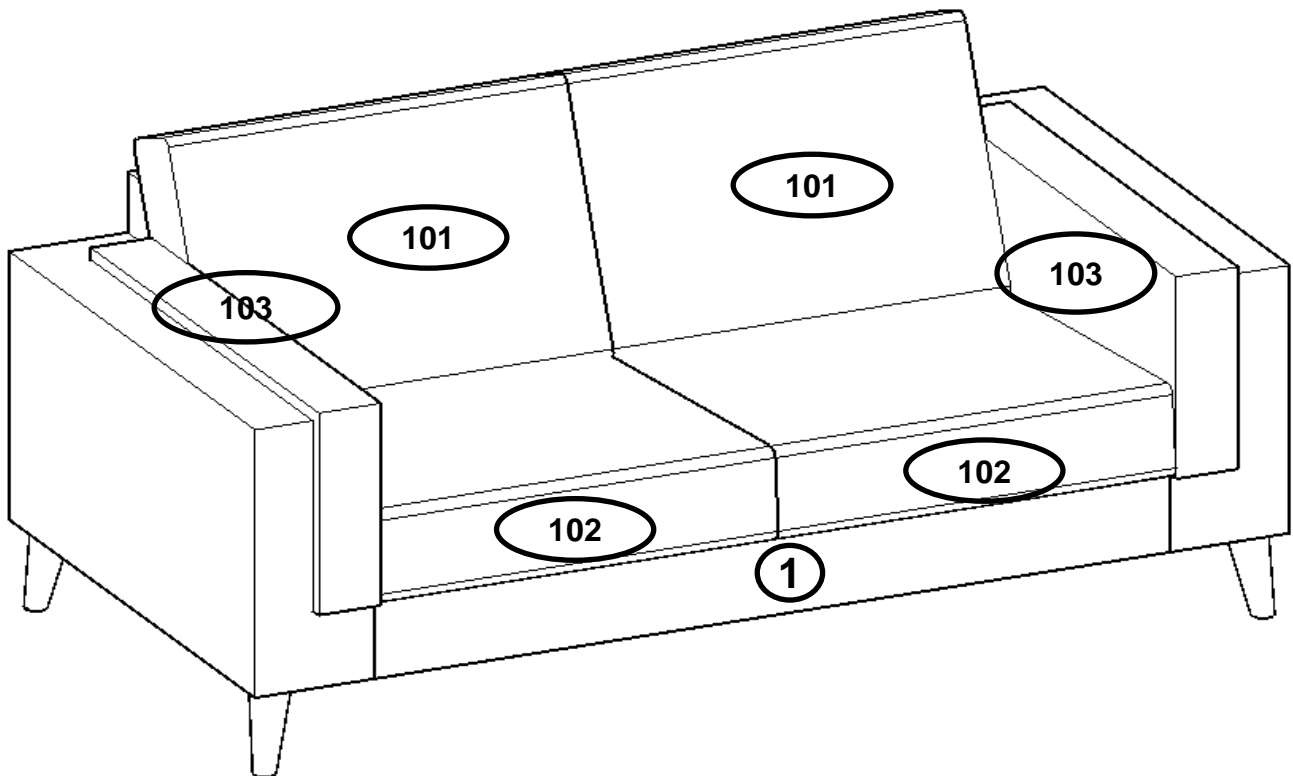

**Service • Usługa • Обслуживание • Servizio • Un service
Serviciu • Služba • Servis • Szolgáltatás**

Name • Nom • Nome • Naam
• Nazwa • Název • Názov
• Név • Nume • Isim
• Название

MESSI 2 seater

• Nr • No • N° • Номер • Č • Sz

97233462, 59972710, 46195433