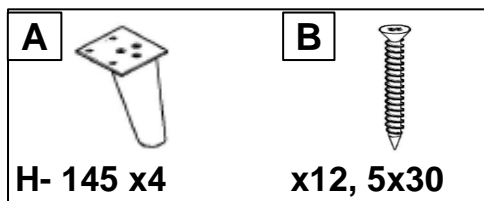

**Service • Usługa • Обслуживание • Servizio • Un service
Serviciu • Služba • Servis • Szolgáltatás**

Name • Nom • Nome • Naam
• Nazwa • Název • Názov
• Név • Nume • Isim
• Название

MESSI 2 seater

• Nr • No • N° • Номер • Č • Sz

97233462, 59972710, 46195433