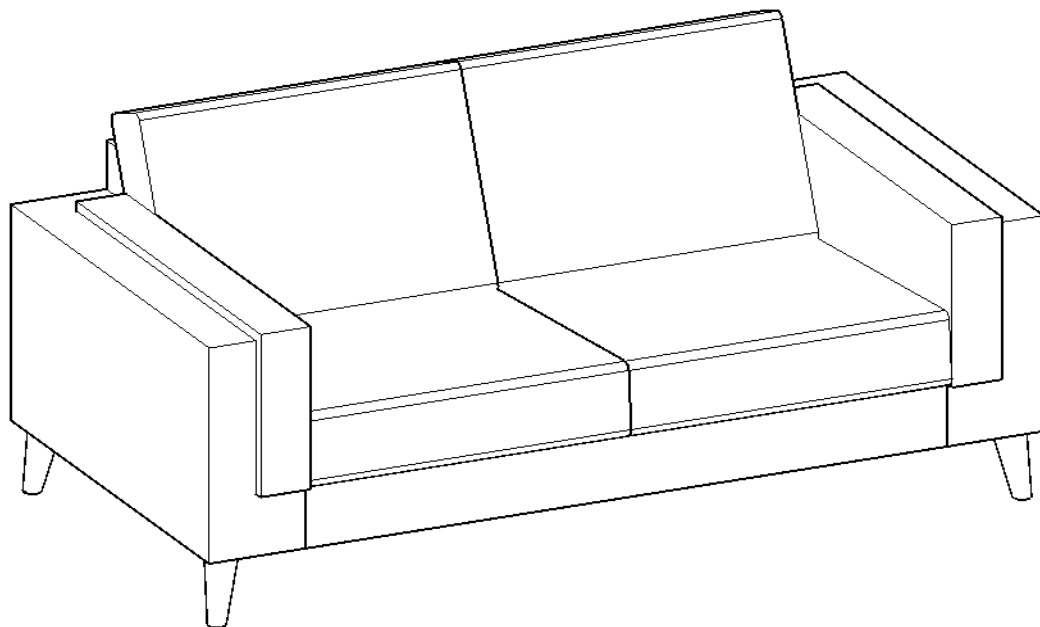

Art. No. 97233462, 59972710, 46195433

MESSI 2 seater

- | | | | |
|-----------|------------------------------------|-----------|--------------------------------|
| D | Montageanleitung | GB | Assembly instructions |
| FR | Notice de montage | IT | Istruzioni di montaggio |
| NL | Handleiding voor de montage | PL | Instrukcja montażu |
| CZ | Montážní návod | SK | Návod na montáž |
| HU | Szerelési útmutató | RO | Instrucțiuni de montaj |
| TR | Montaj talimatı | RU | Инструкция по монтажу |