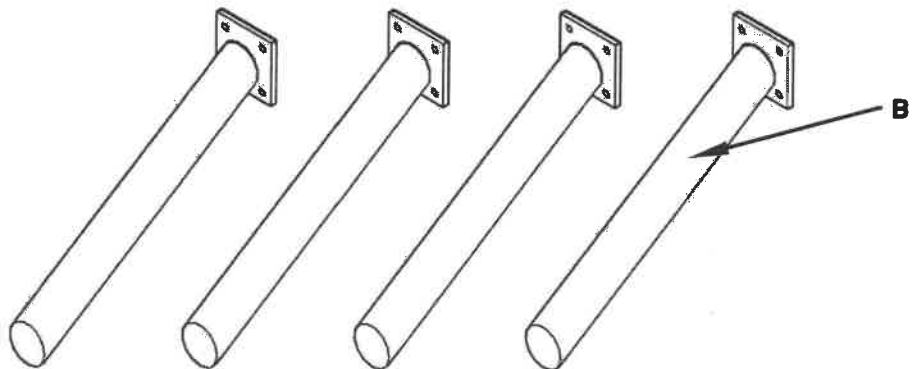

Service • Assistenza • Dienstverlening • Serwis
Servis • Szerviz • Сервисная служба

Name • Nom • Noms • Naam • Nazwa • Jméno • Nazov • Név • Denumire • İsim • Название	
Nr. • No. • N° • Numéro • C. Sz 755454, 882826, 279777	
Typ • Type • Tip • Tipus • Tipo • Тип	

1