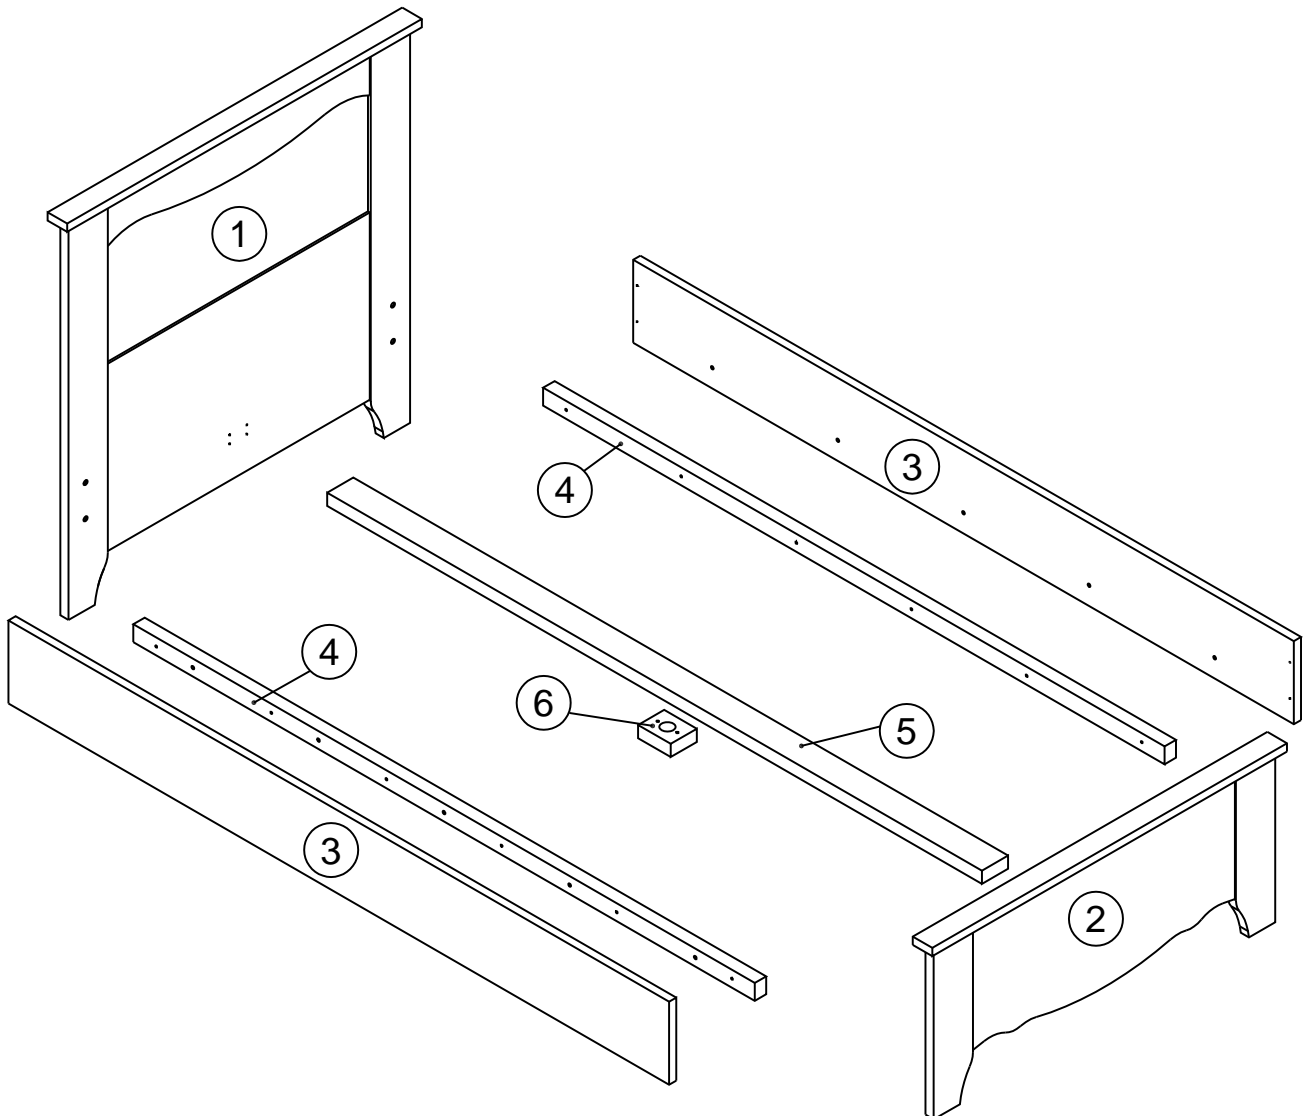

0
10
20
30
40
50
60
70
80
90
100

N	Size/MaB (mm)	Qty	✓
1	1044x1068x60	1	
2	1044x472x60	1	
3	2020x220x22	2	
4	1900x48x35	2	
5	2002x80x35	1	
6	100x80x35	1