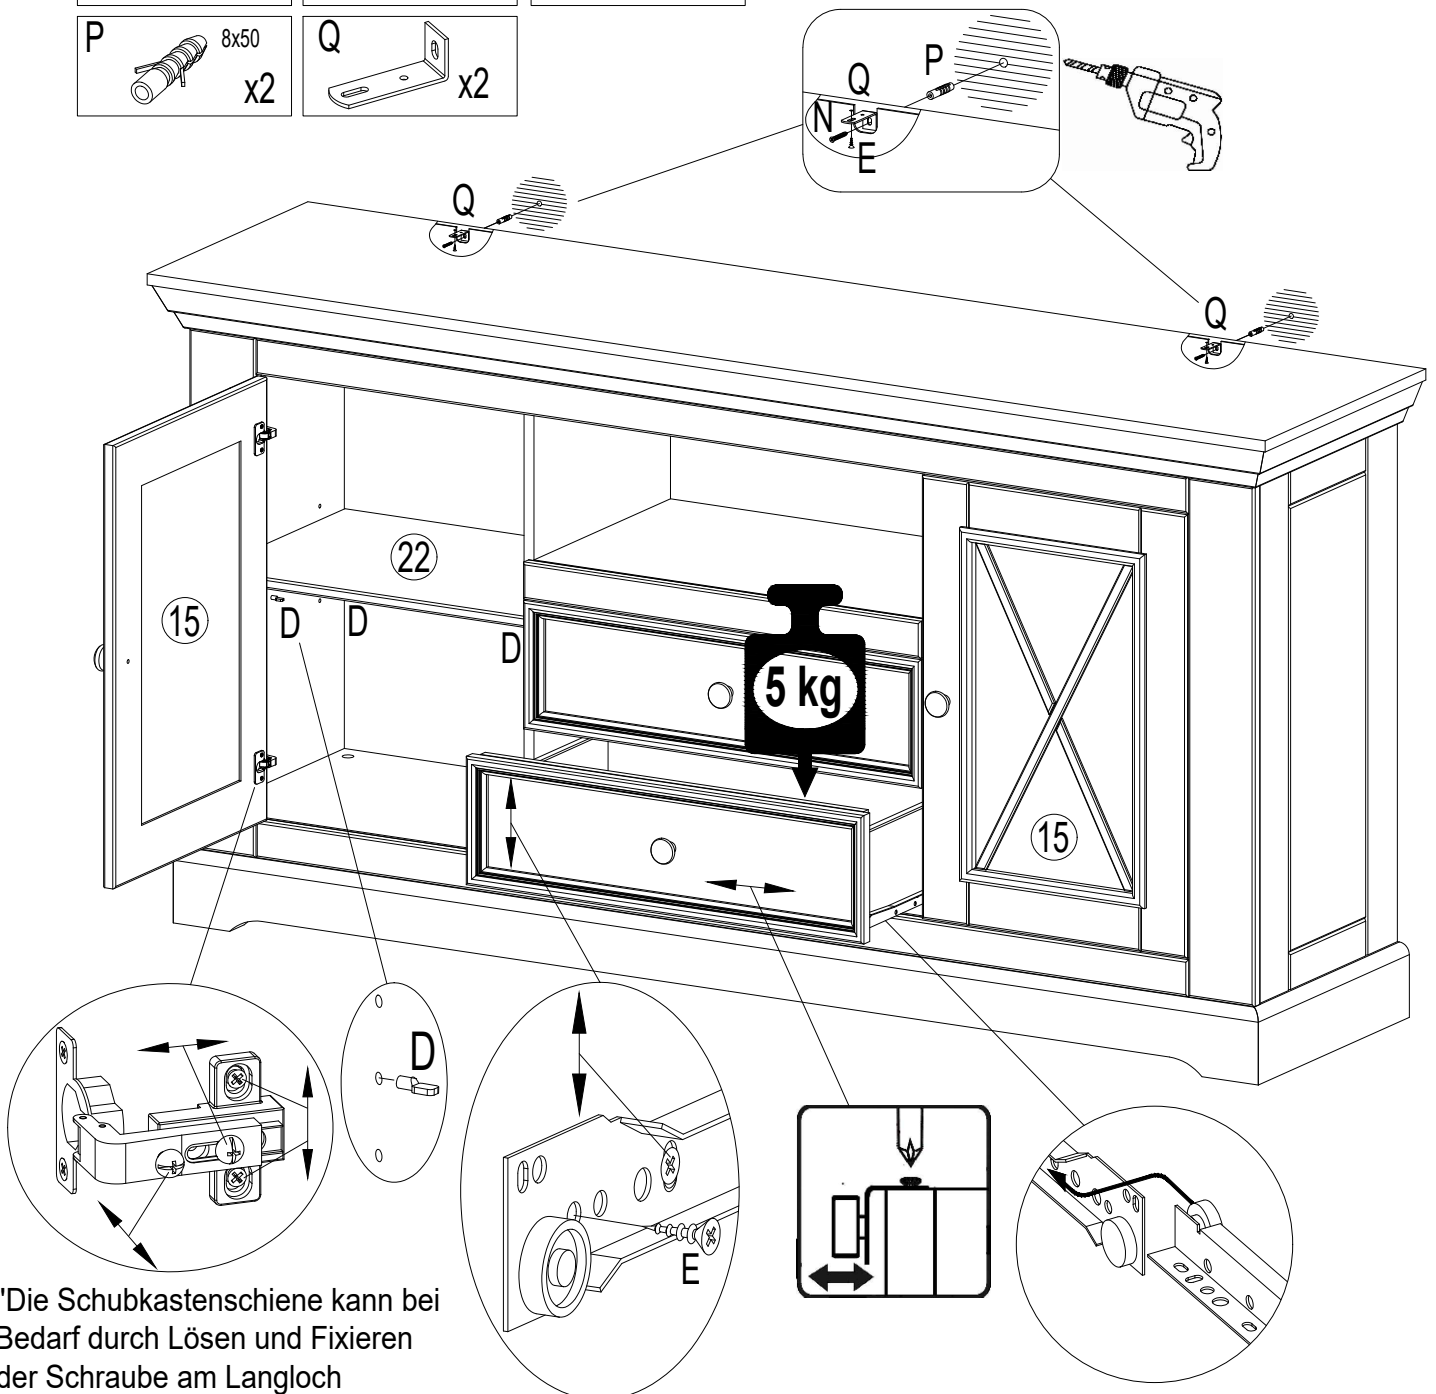

C 8x32
x16

E 3.5x15
x8

F 3.5x35
x6

L x2

Tx2
c) d)

9

E 3.5x15 x8

F 3.5x35 x2

J x4

L x2

10

E 3.5x15 x6

D x8

N 5x50 x2

P 8x50 x2

Q x2

"Die Schubkastenschiene kann bei Bedarf durch Lösen und Fixieren der Schraube am Langloch eingestellt und nachjustiert werden"