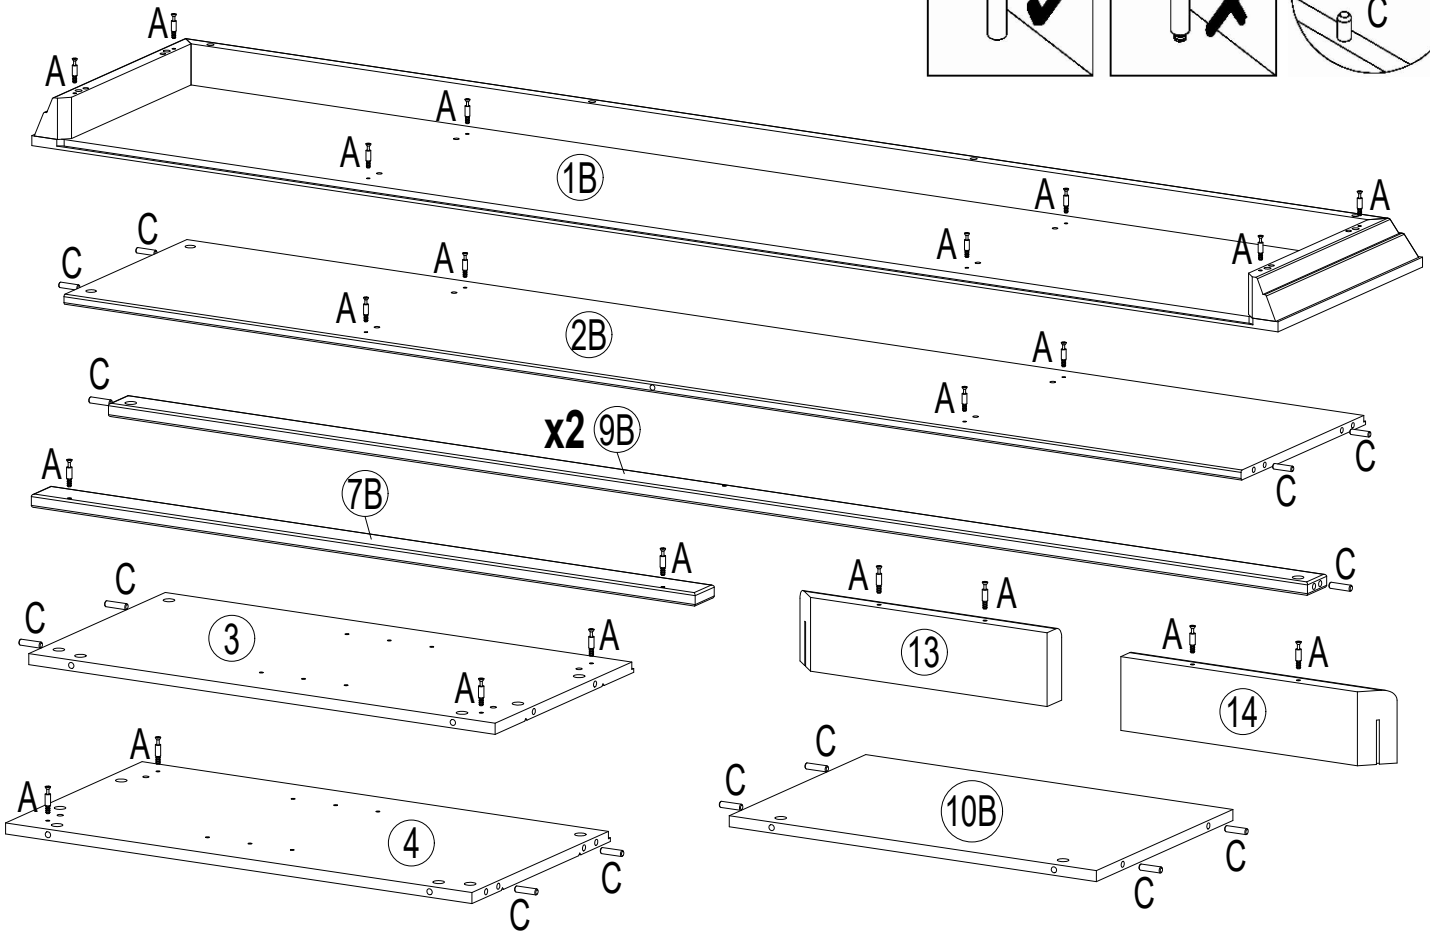

Art.nr. 1031330602

60 min

Achtung bei Reklamationen bitte den EAN rausschneiden und zurücksenden
und die Montageanleitung beifügen

1

A  x22

C  8x32 x16

2

A  x8

C  8x32 x8

E  3.5x15 x8

K a)  x4
b) x2

Rx2 a)  b) 

3

H
60 mm x2

M
x4

4

C 8x32
x16

E 3.5x15
x8

F 3.5x35
x6

L x2

Tx2
c) d)

9

E 3.5x15 x8

F 3.5x35 x2

J x4

L x2

10

E 3.5x15 x6

D x8

N 5x50 x2

P 8x50 x2

Q x2