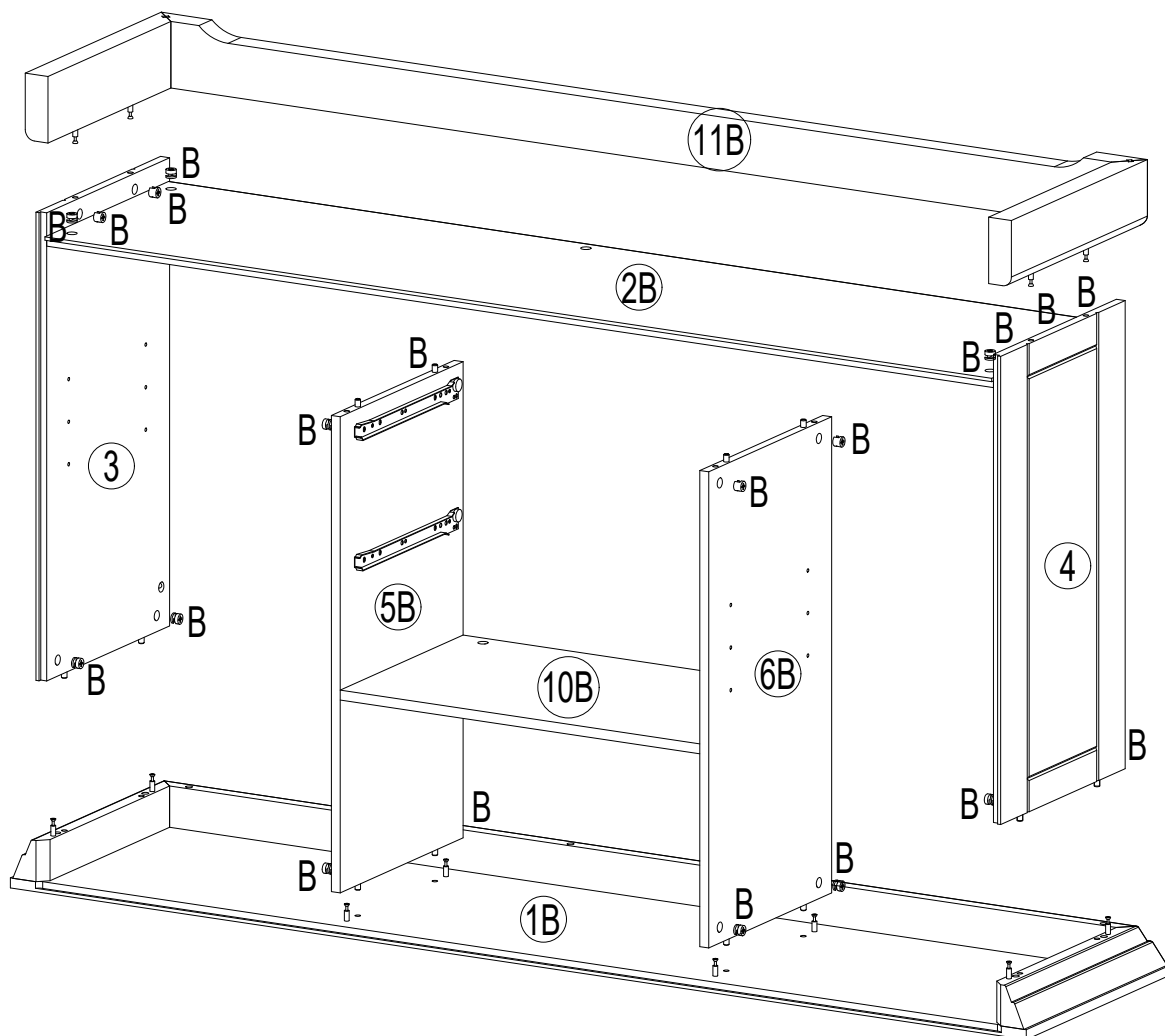

Art.nr. 1031330602

60 min

Achtung bei Reklamationen bitte den EAN rausschneiden und zurücksenden
und die Montageanleitung beifügen

1

A  x22

C  8x32 x16

2

A  x8

C  8x32 x8

E  3.5x15 x8

K a)  x4
b) x2

Rx2 a)  b) 

3

H
60 mm x2

M
x4

4

B
x20

5

6

7

G 1.2x20
x50

8

A x4

B x4

C 8x32
x16

E 3.5x15
x8

F 3.5x35
x6

L x2

Tx2
c) d)

9

E 3.5x15 x8

F 3.5x35 x2