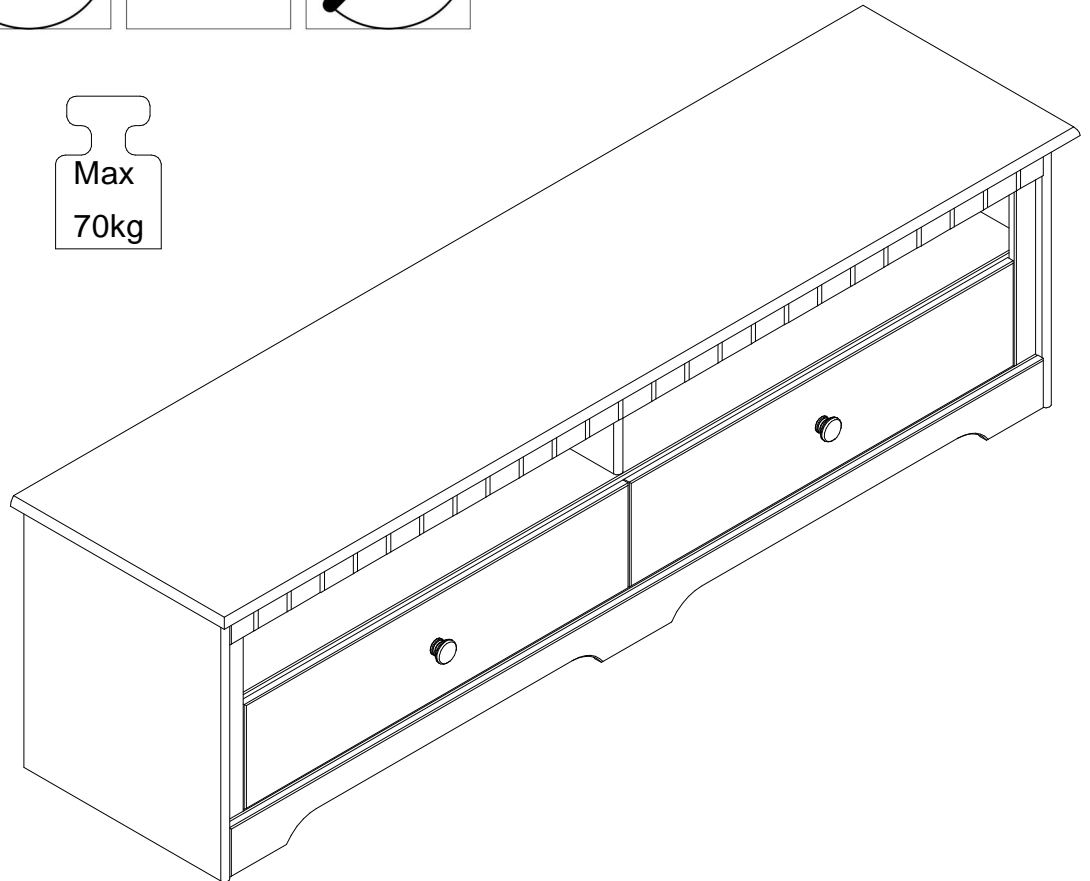

Art. Nr. 576747; 710170; 787567

LKZ 40605

Max
70kg

- | | | | |
|-----------|------------------------------------|-----------|--------------------------------|
| D | Montageanleitung | GB | Assembly instructions |
| FR | Notice de montage | IT | Istruzioni di montaggio |
| NL | Handleiding voor de montage | PL | Instrukcja montażu |
| CZ | Montážní návod | SK | Návod na montáž |
| HU | Szerelési útmutató | RO | Instrukțiuni de montaj |
| TR | Montaj talimatı | RU | Инструкция по монтажу |

1

2

3

4

5

6

B 15x9.5
x6

H 3.5x25
x4

N 4.0x60
x1

A 8x30
x4

D
x2

E 5.8x11
x4

J 4.0x40
x4

8

9