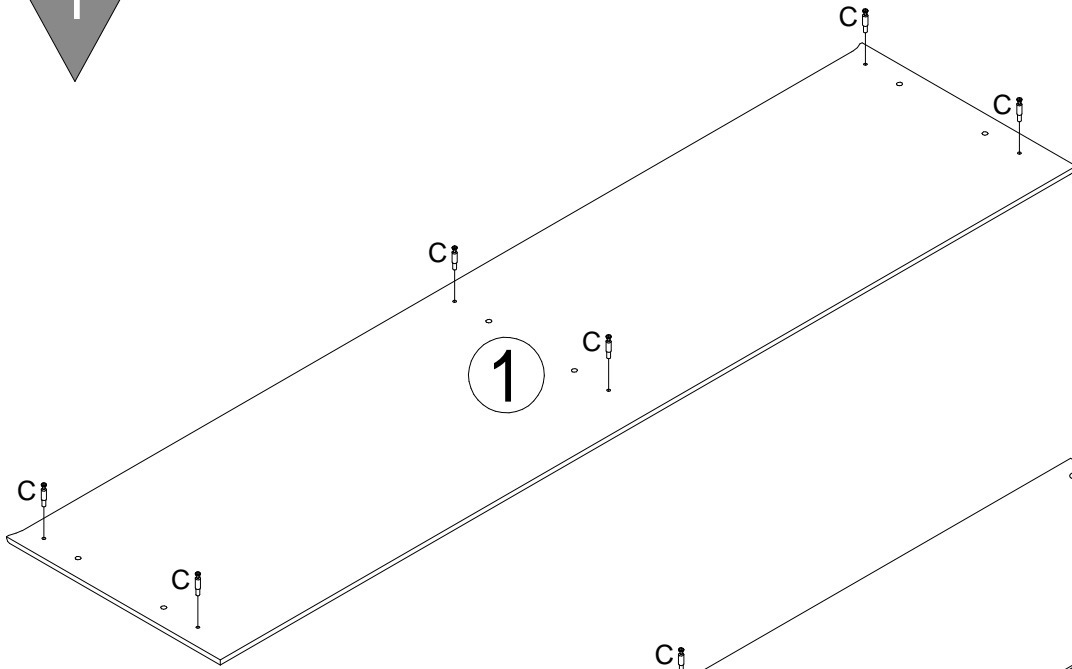

Art. Nr. 576747; 710170; 787567

LKZ 40605

Max
70kg

- | | | | |
|-----------|------------------------------------|-----------|--------------------------------|
| D | Montageanleitung | GB | Assembly instructions |
| FR | Notice de montage | IT | Istruzioni di montaggio |
| NL | Handleiding voor de montage | PL | Instrukcja montażu |
| CZ | Montážní návod | SK | Návod na montáž |
| HU | Szerelési útmutató | RO | Instrukțiuni de montaj |
| TR | Montaj talimatı | RU | Инструкция по монтажу |

1

2

3

4

5

6

B 15x9.5
x6

H 3.5x25
x4

N 4.0x60
x1

A 8x30
x4

D
x2

E 5.8x11
x4

J 4.0x40
x4

8

9