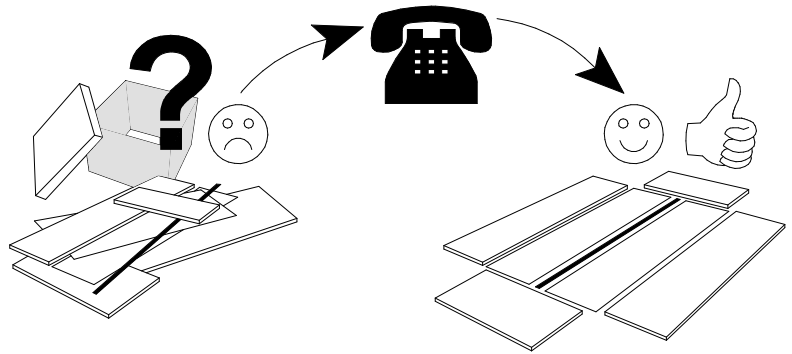

Service · Dienstverlening · Serwis · Servis · Сервисная служба

Name · Naam · Nazwa · Isim · Название

Nr. · No. · Номер

Typ · Type · Tip · Тип

N	Size/MaB (mm)	Qty	✓	N	Size/MaB (mm)	Qty	✓
1	1600×400×14	1		11	356×40×14	1	
2	1522×60×14	1		12	1522×60×14	1	
3	436×375×14	1		13	718×170×14	2	
4	436×375×14	1		14	280×94×12	2	
5	1522×60×14	1		15	280×94×12	2	
6	177×337×14	1		16	672×94×12	2	
7	165×339×14	1		17	280×50×12	2	
8	1522×339×14	1		18	681×277×3.2	2	
9	1522×80×14	1		19	328×48×18	2	
10	356×40×14	1		20	1540×374×3.2	1