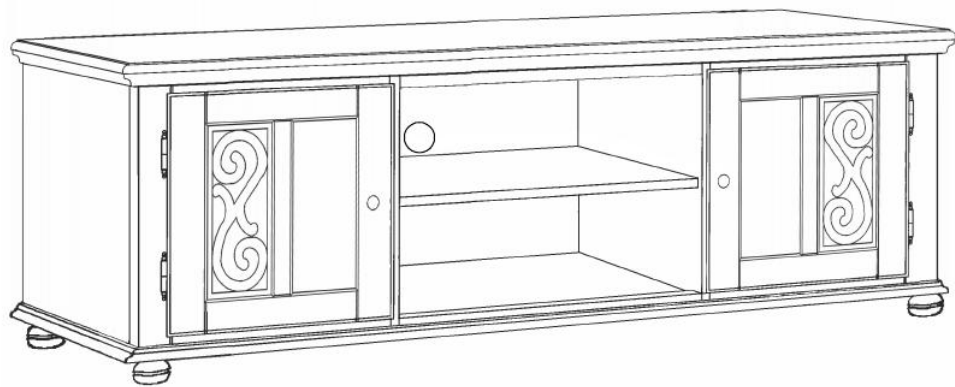

>> TV - LOWBOARD 2TRG. ARABESK <<

557775

(PL) Instrukcja montażu

(F) Model d'emploi

(RU) Инструкция по монтажу!

(CZ) Návod k montáži

(HU) Szerelési útmutató

(RO) Instrucțiuni de montare