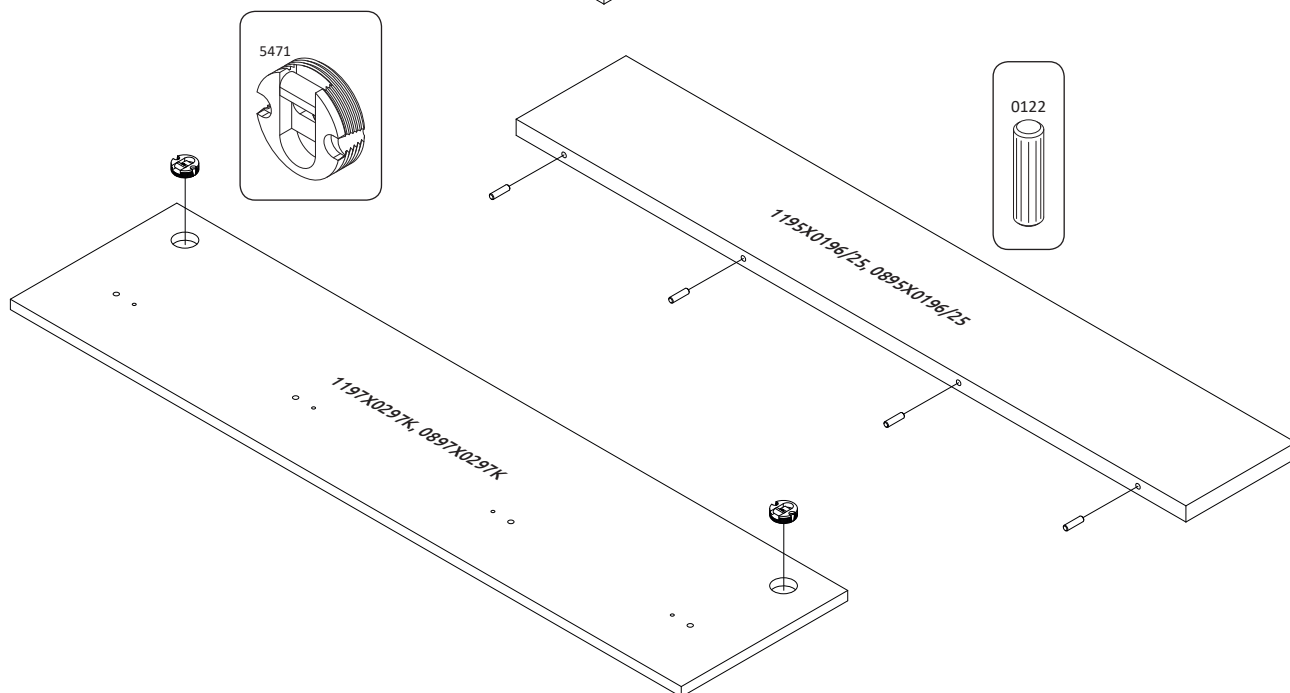

VP90/PN
LWH - 897x212x297

VP120/PN
LWH - 1197x212x297
41753 12.01.2019

1

2

**РУССКИЙ**

Важная информация
Внимательно прочитайте.
Сохраните эту информацию.

ВНИМАНИЕ

Крепежные средства для крепления к стене не прилагаются, для разных материалов стен требуются различные крепления. Используйте крепежные средства, подходящие для материала стен в Вашем доме. Если Вы не уверены, какой тип креплений подходит к данному материалу, обратитесь в специализированный магазин.