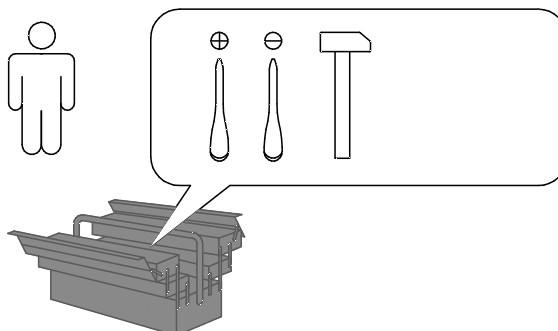

Art. Nr. 255505; 754171; 870921;
309478; 456720; 655222

LKZ 40605

- | | |
|---|-------------------------------------|
| (D) Montageanleitung | (GB) Assembly instructions |
| (FR) Notice de montage | (IT) Istruzioni di montaggio |
| (NL) Handleiding voor de montage | (PL) Instrukcja montażu |
| (CZ) Montážní návod | (SK) Návod na montáž |
| (HU) Szerelési útmutató | (RO) Instrucțiuni de montaj |
| (TR) Montaj talimatı | (RU) Инструкция по монтажу |

Service · Dienstverlening · Serwis · Servis · Сервисная служба

Name · Naam · Nazwa · Isim · Название

Nr. · No. · Номер

976071, 976201

Typ · Type · Тип · Тип

Nr	Size/MaB (mm)	Qty	✓
1	1200(800) x 800	1	
2	432 x 50	2	
3	432 x 50	2	
4	640 x 68	2	
5	1040(640) x 68	2	
6	1040(640) x 690	1	