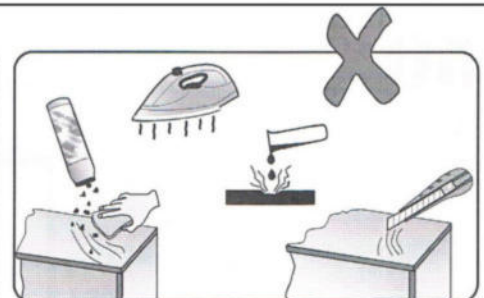

Lotus (2AL/2xSTV-SE-1OT/STV)

(2AL/2xSTV-SE-1OT/STV)

18-09-2019

Lotus (2AL/2xSTV-SE-1OT/STV)

- | | | | |
|------|-----------------------------|------|---------------------------|
| (DE) | Montageanleitung | (IT) | Istruzioni di montaggio |
| (PL) | Instrukcja montażu | (FR) | Notice de montage |
| (NL) | Handleiding voor de montage | (RO) | Instructiuni de asamblare |
| (GB) | Assembly instructions | (SK) | Montážny návod |
| (TR) | Montaj talimatı | (CZ) | Montážní návod |
| (RU) | Инструкция по монтажу | (HU) | Szerelési útmutató |