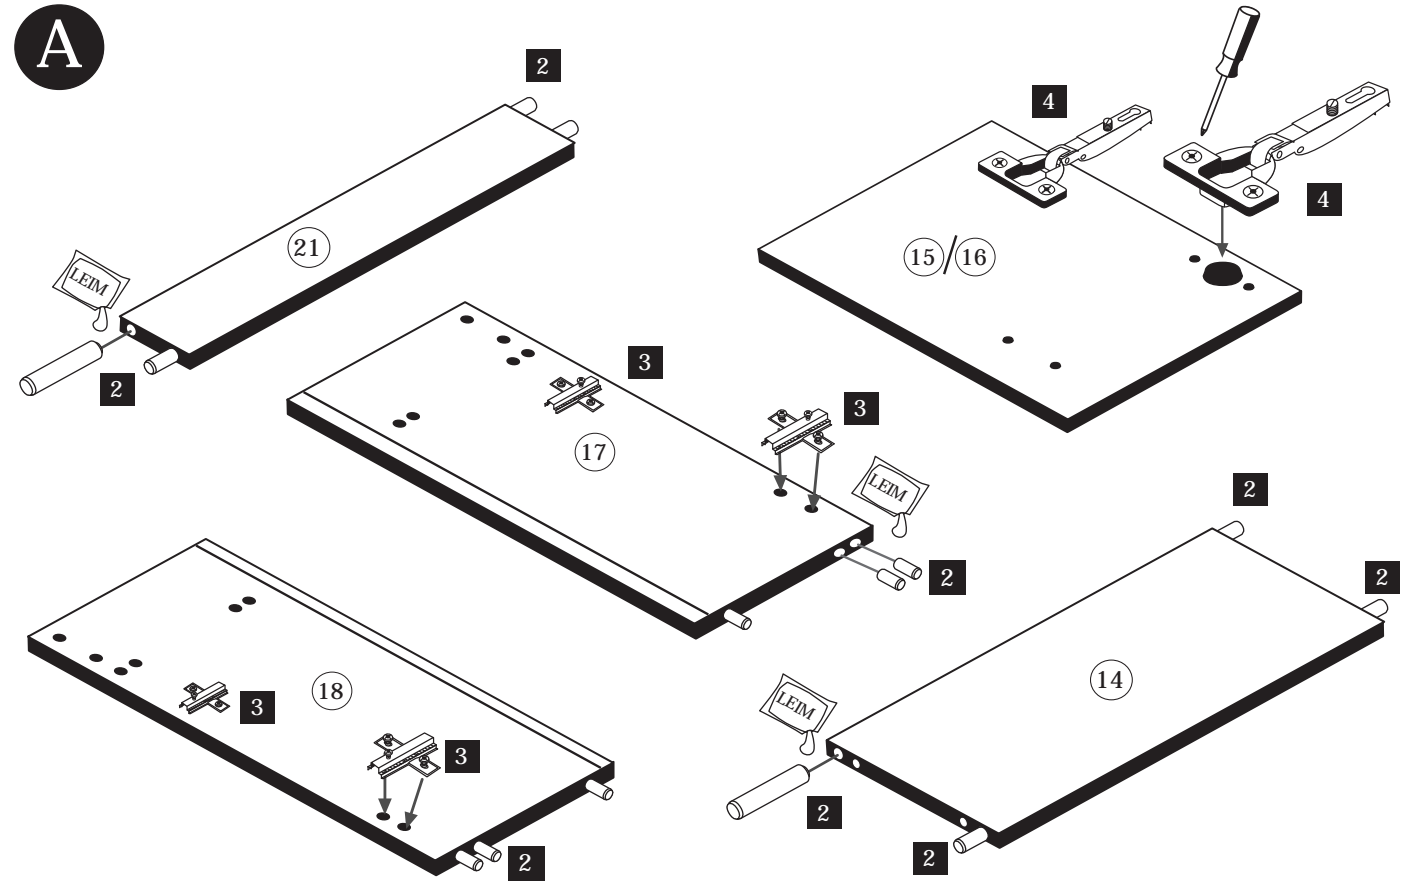

G

88141.130

A

Held Möbel GmbH
 Vogelparadies 9
 32457 Porta Westfalica
 0571 / 79838-10
 info@held-moebel.de
 www.held-moebel.de

02-09-2011

B 88141.130

D

C