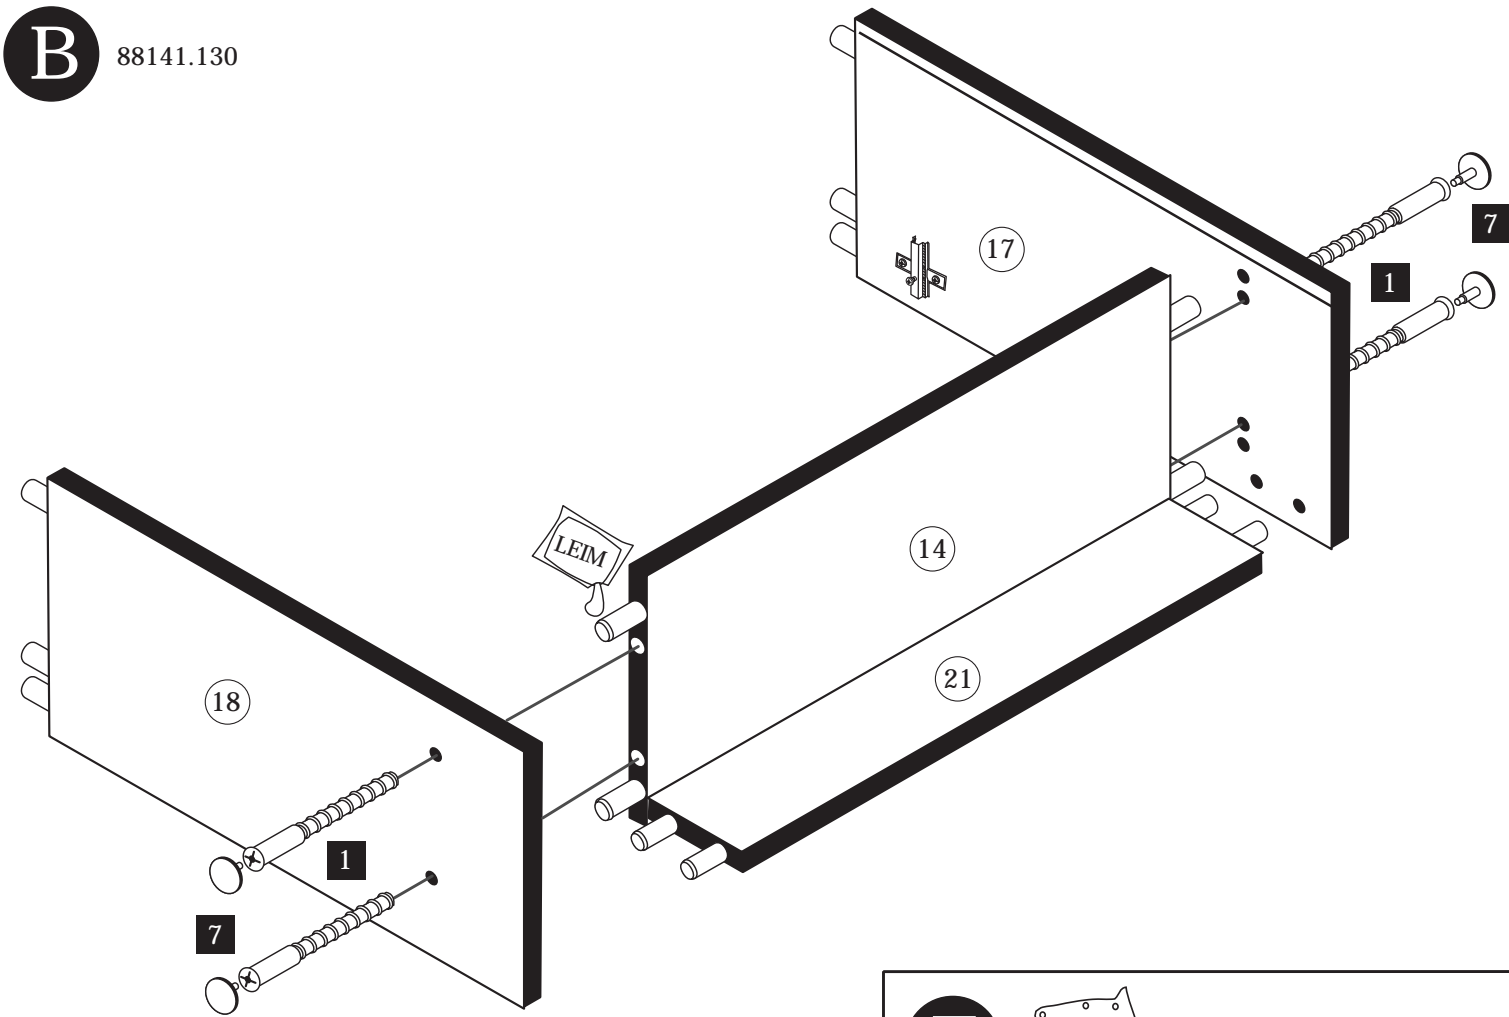

G

88141.130

A

Held Möbel GmbH
 Vogelparadies 9
 32457 Porta Westfalica
 0571 / 79838-10
 info@held-moebel.de
 www.held-moebel.de

02-09-2011

B 88141.130

D

C