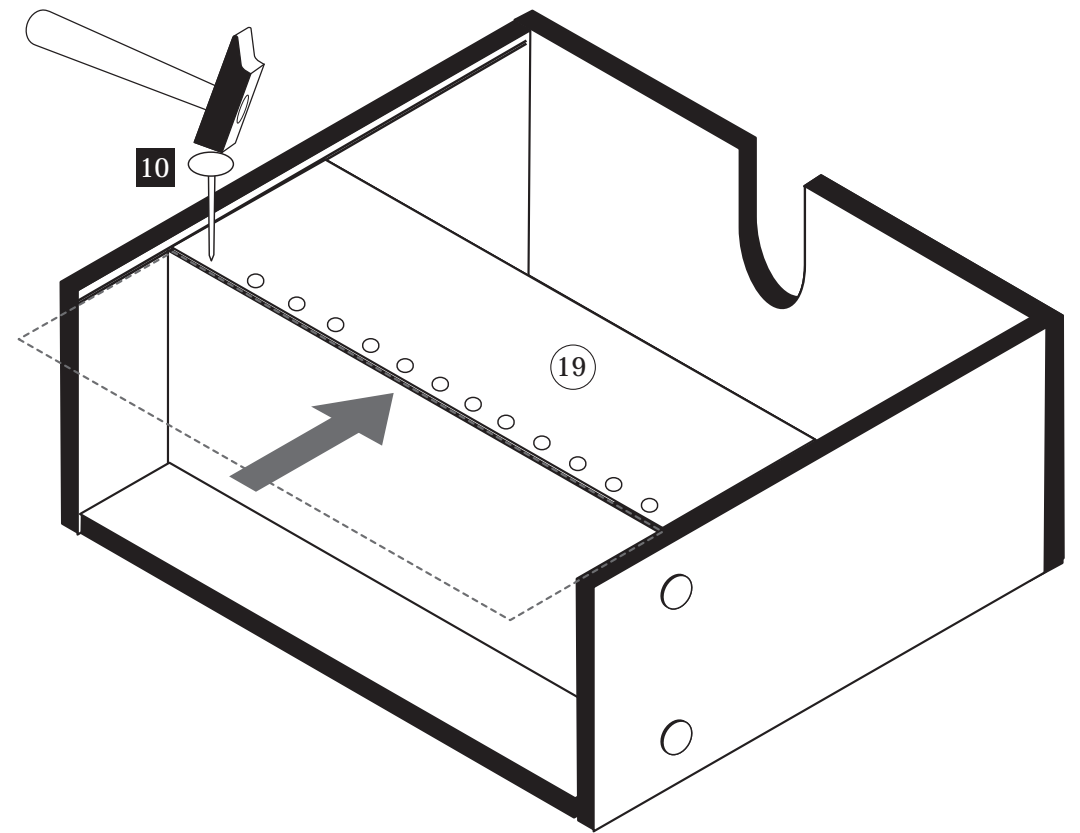

G

88141.130

A

Held Möbel GmbH
 Vogelparadies 9
 32457 Porta Westfalica
 0571 / 79838-10
 info@held-moebel.de
 www.held-moebel.de

02-09-2011

B 88141.130

D

C