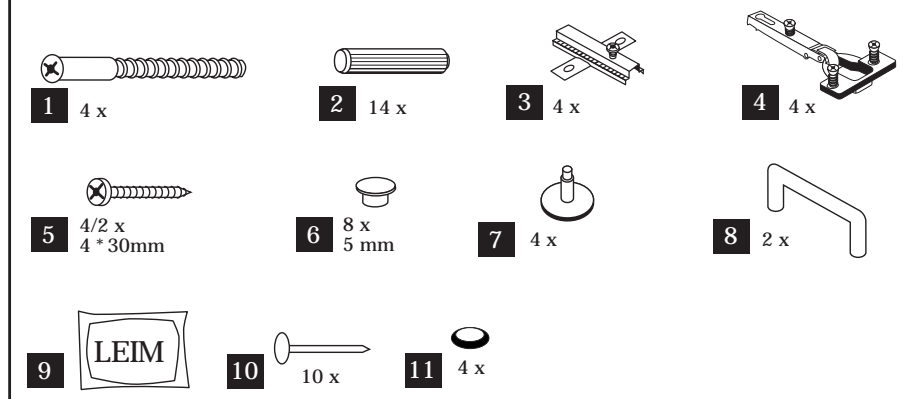

G

88141.130

A

Held Möbel GmbH
 Vogelparadies 9
 32457 Porta Westfalica
 0571 / 79838-10
 info@held-moebel.de
 www.held-moebel.de

02-09-2011

B 88141.130

D

C