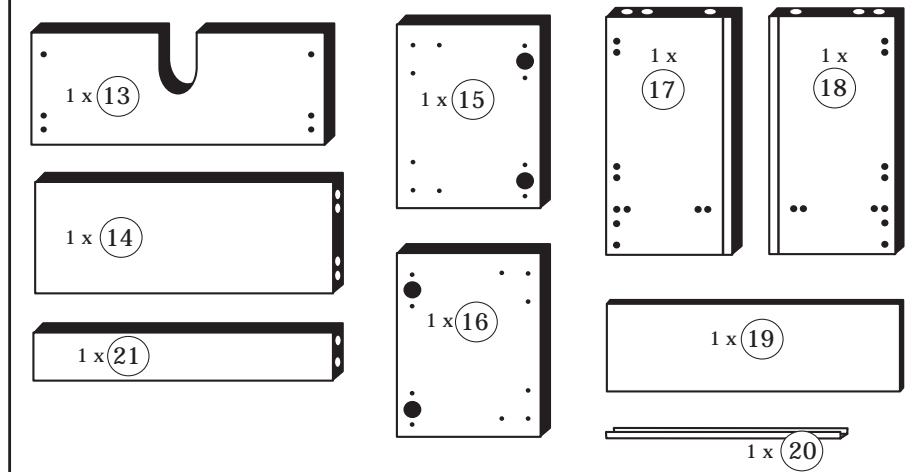

G

88141.130

A

Held Möbel GmbH
 Vogelparadies 9
 32457 Porta Westfalica
 0571 / 79838-10
 info@held-moebel.de
 www.held-moebel.de

02-09-2011

B 88141.130

D

C