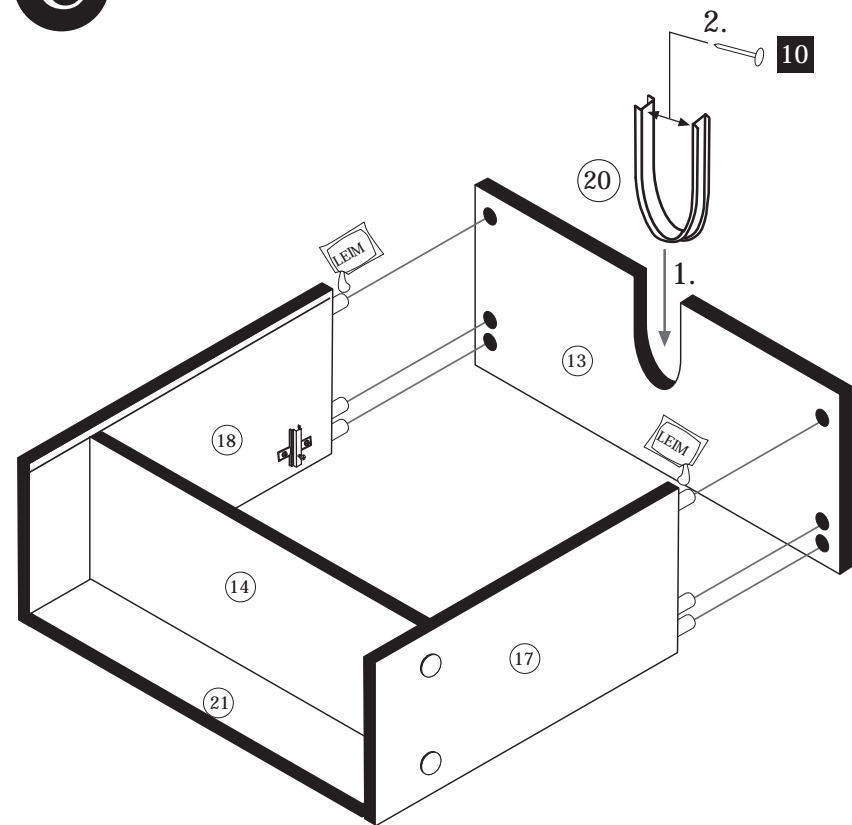

G

88141.130

A

Held Möbel GmbH
 Vogelparadies 9
 32457 Porta Westfalica
 0571 / 79838-10
 info@held-moebel.de
 www.held-moebel.de

02-09-2011

B 88141.130

D

C