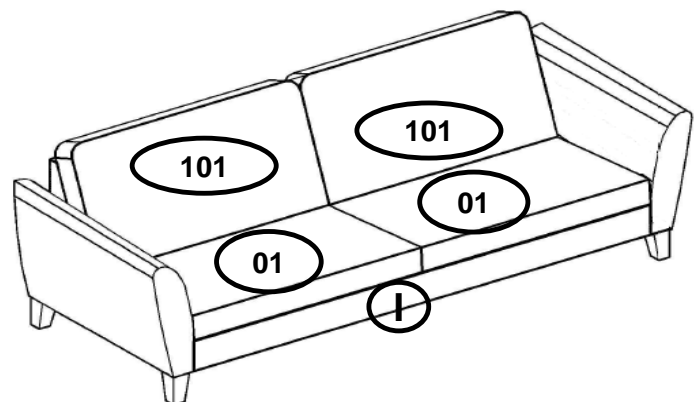

**Service •Usługa •Обслуживание •Servizio •Un service
Serviciu •Služba •Servis •Szolgáltatás**

Name •Nom •Nome •Naam
•Nazwa •Název •Názov
•Név •Nume •Isim
•Название

ALWIN

•Nr •No •N° •Номер •Č •Sz

91929213, 44169751, 36233651, 62068737