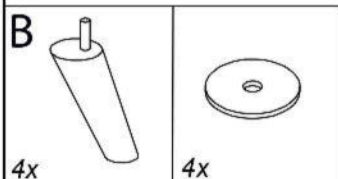

Penelope (1)