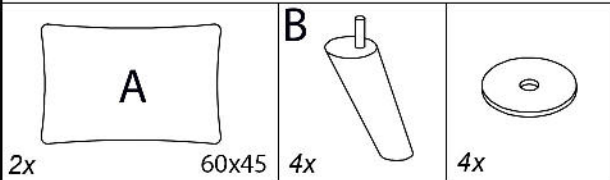

BLACKBURN 2