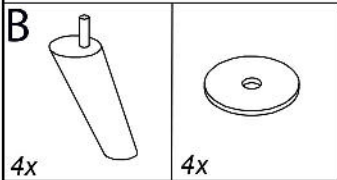

BLACKBURN 2

26-10-2017