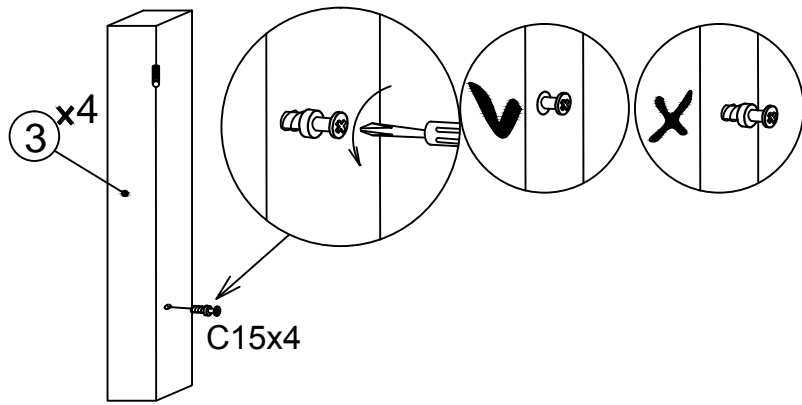

Art. Nr. 54329856; 72686220

LKZ 41629

- | | |
|--------------------------------------|-----------------------------------|
| DE Montageanleitung | GB Assembly instructions |
| FR Notice de montage | IT Istruzioni di montaggio |
| NL Handieding voor de montage | PL Instrukcja montażu |
| CZ Montážní návod | SK Návod na montáž |
| HU Szerelési útmutató | RO Instrucțiuni de montaj |
| TR Montaj talimati | RU Инструкция по монтажу |

No	Size (mm)	Qty
1	900x680x84	1
2	730x580x50	1
3	482x50x50	4

1

2

2

3

3