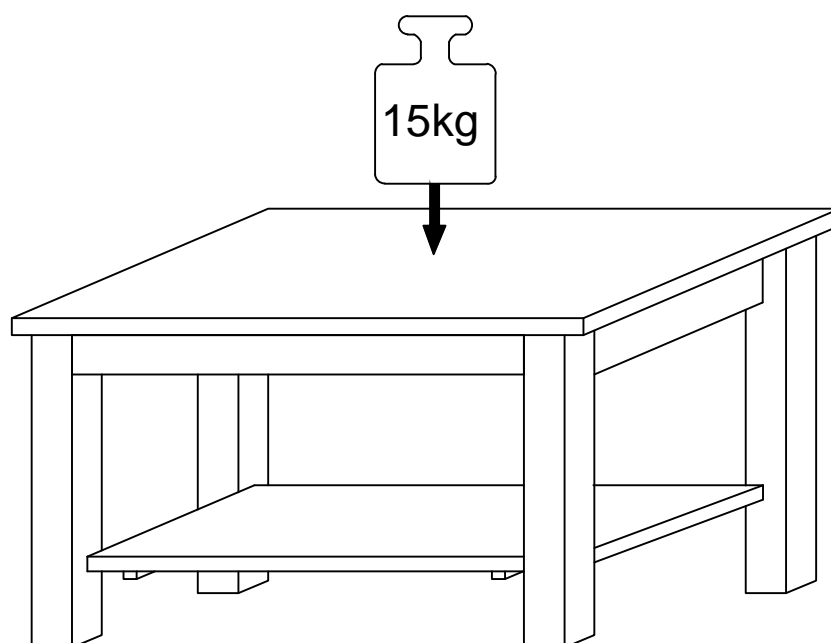

Art. Nr. 54329856; 72686220

LKZ 41629

- | | |
|--------------------------------------|-----------------------------------|
| DE Montageanleitung | GB Assembly instructions |
| FR Notice de montage | IT Istruzioni di montaggio |
| NL Handieding voor de montage | PL Instrukcja montażu |
| CZ Montážní návod | SK Návod na montáž |
| HU Szerelési útmutató | RO Instrucțiuni de montaj |
| TR Montaj talimati | RU Инструкция по монтажу |

No	Size (mm)	Qty
1	900x680x84	1
2	730x580x50	1
3	482x50x50	4

1

2

2

3

3