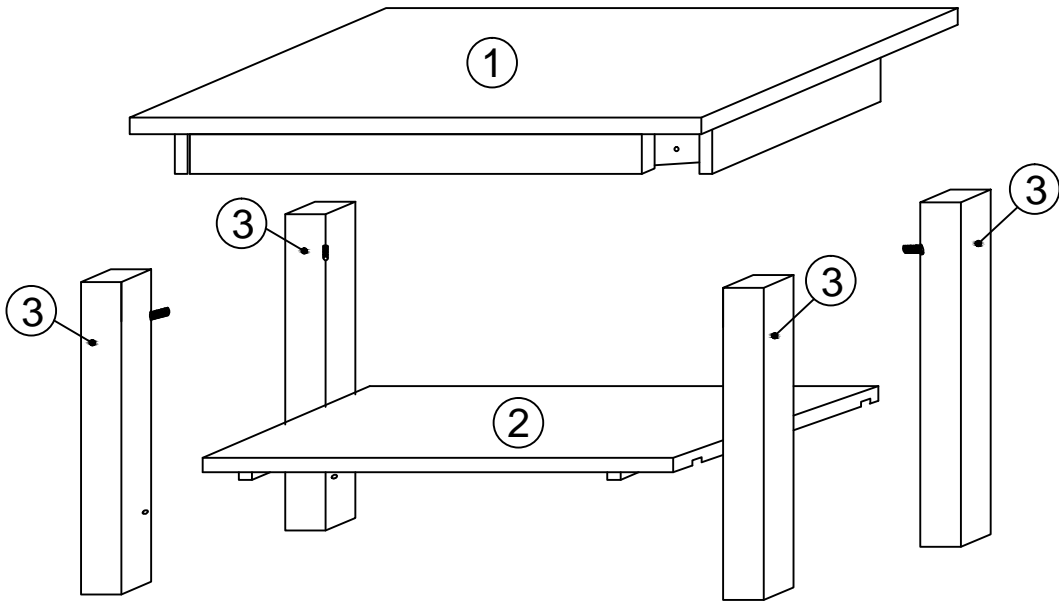

Art. Nr. 54329856; 72686220

LKZ 41629

- | | |
|--------------------------------------|-----------------------------------|
| DE Montageanleitung | GB Assembly instructions |
| FR Notice de montage | IT Istruzioni di montaggio |
| NL Handieding voor de montage | PL Instrukcja montażu |
| CZ Montážní návod | SK Návod na montáž |
| HU Szerelési útmutató | RO Instrucțiuni de montaj |
| TR Montaj talimati | RU Инструкция по монтажу |

No	Size (mm)	Qty
1	900x680x84	1
2	730x580x50	1
3	482x50x50	4

1

2

2

3

3